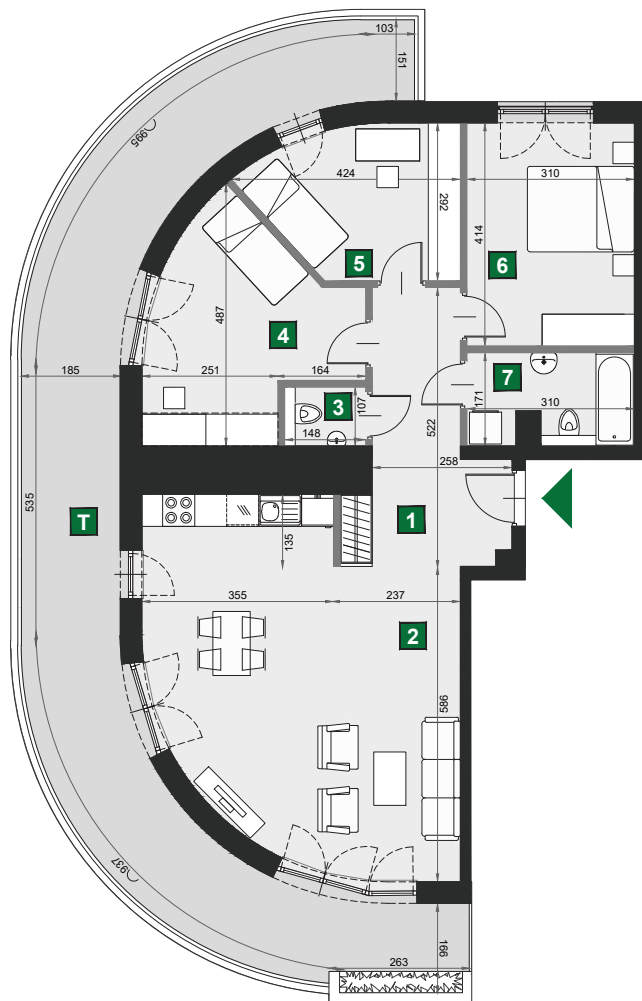

WIŚLANETARASY 2.0

A 46

budynek	A
piętro	4
mieszkanie	A 46
liczba pokoi	4

T taras	44,80 m ²
1 przedpokój	11,02 m ²
2 pokój dzienny z aneksem kuch.	34,98 m ²
3 wc	1,58 m ²
4 sypialnia	13,25 m ²
5 sypialnia	9,80 m ²
6 sypialnia	12,81 m ²
7 łazienka	4,93 m ²

powierzchnia	88,37 m ²
cena brutto	768 819 zł